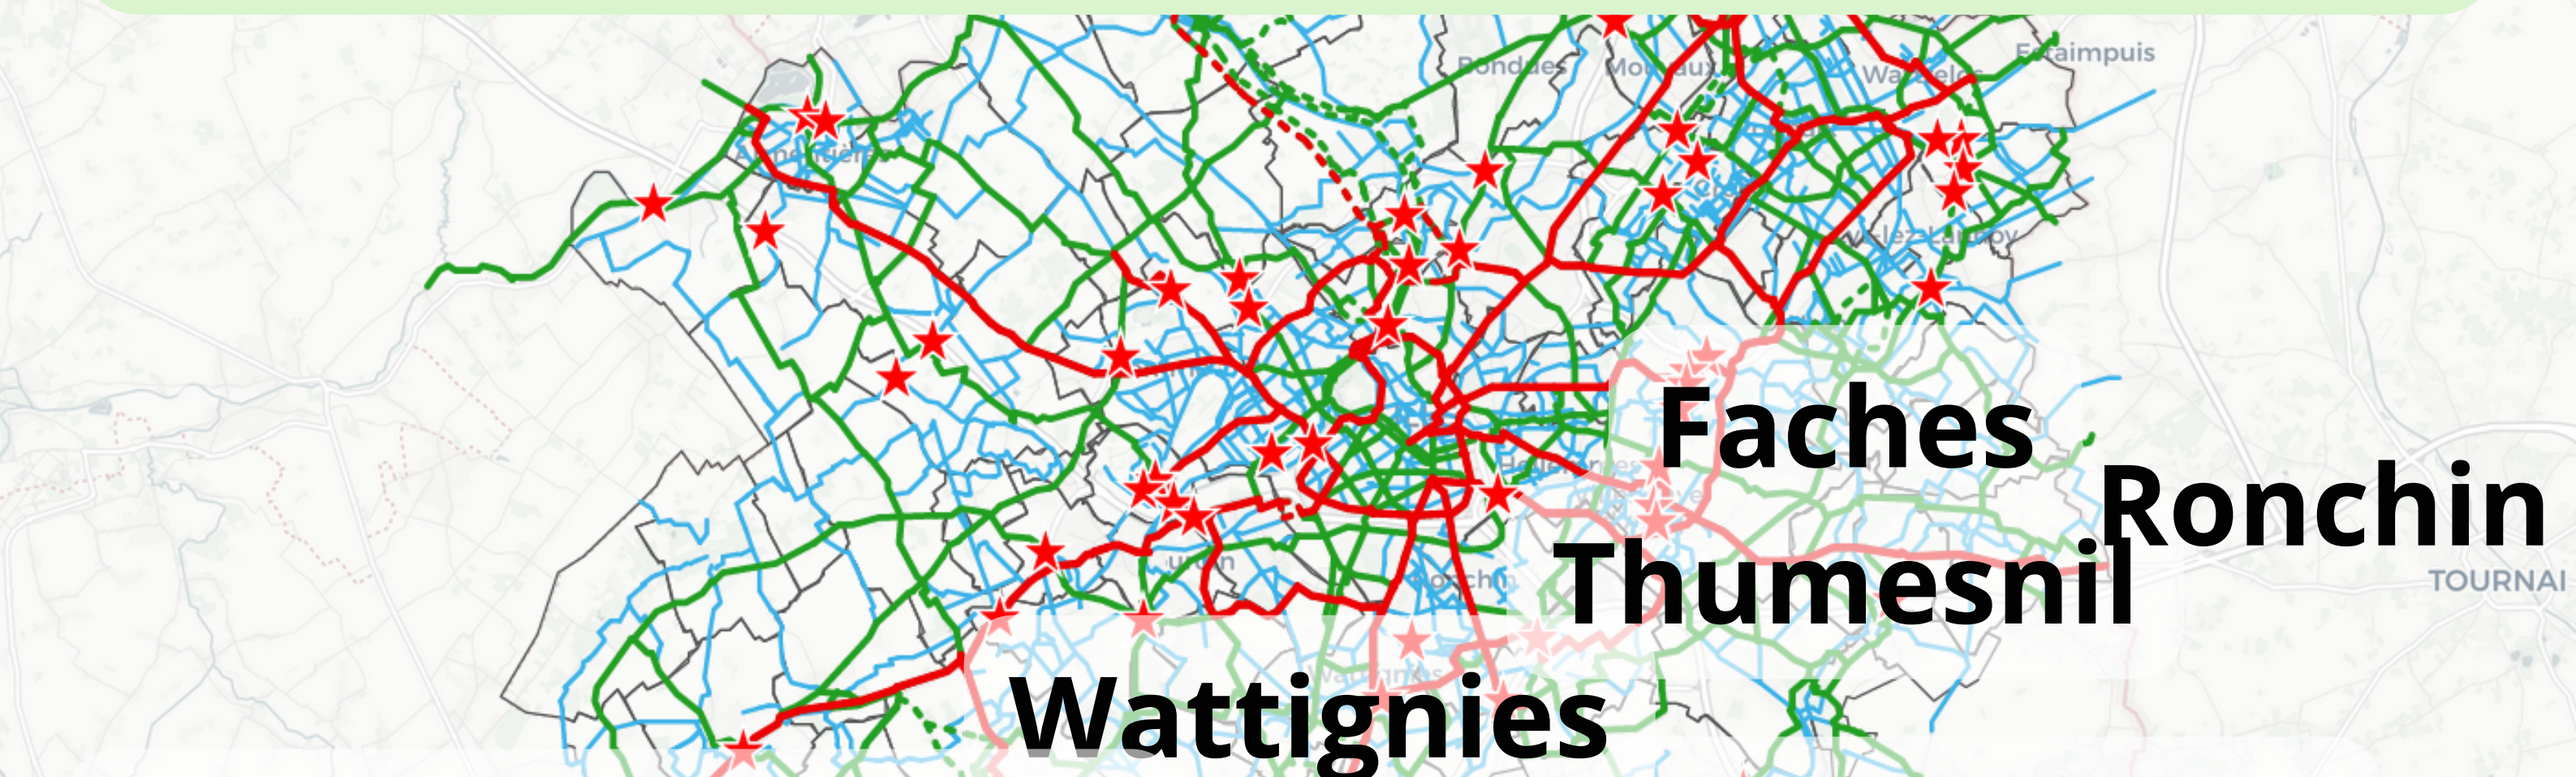

Présentation du schéma cyclable 2023-2035 - territoire sud de Lille

Noyelles les Seclin Seclin Templemars

Mardi 19 mars - 18h30 - 20h

*Centre Culturel Robert Delefosse
avenue des Arts - Wattignies*

gratuit